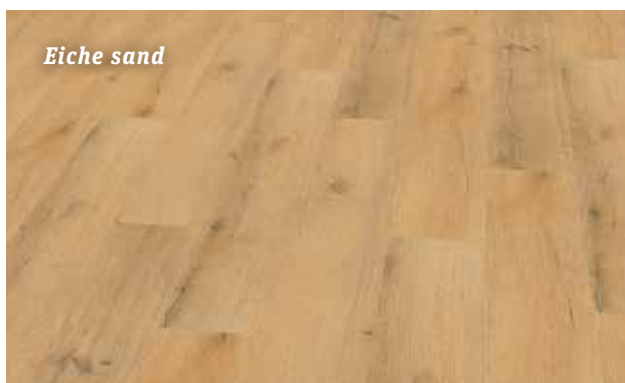

Anleitungen und Tipps zur richtigen Pflege finden Sie unter → hebo-boden.de/download

PREMIUM SPC 30

1219,2 x 181,1 x 5,0 / 0,30 mm mit 1 mm Komfortunterlage

Komfortable Drop-Lock-Verbindung für bis zu 30 % schnellere Verlegung und extrem hohe Verbindungsstärke.

Eigenschaften

Eiche gold

Eiche grau

Eiche sand

Eiche seidengrau

Eiche rustikal

Schauen Sie sich das offizielle Verlegevideo an. → Einfach den QR-Code Scannen.

Was hebo Premium SPC alles kann: