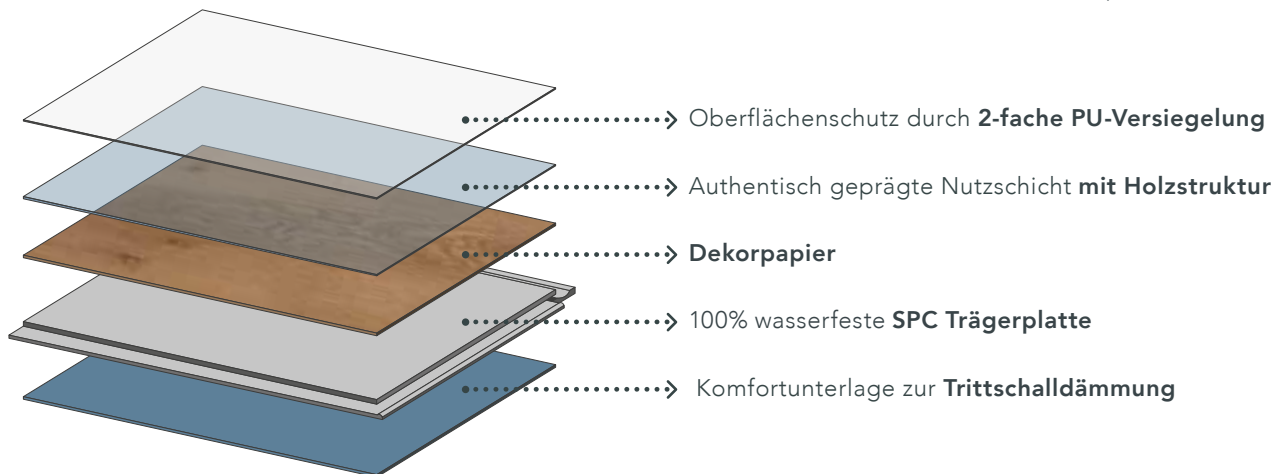

hebo vinyl

PREMIUM SPC

Der Easy-Alleskönner in stilvoller Holzoptik

European
Premium
SPC

Erfüllt die Kriterien für
Schadstoffvermeidung
in Baumaterialien nach
dem Qualitätssiegel
Nachhaltiges Gebäude
(QNG)

Dekor: **Bach**

HENJES SEIT 1935

Das Familienunternehmen hinter der Marke hebo.

Die erste Wahl für jeden Raum.

Zeitlos schön in allen Räumen. *hebo Premium SPC* Böden überzeugen dank spezieller Eignung neben Wohn- und Büroräumen auch in Küche und Bad.

Deutlich robuster als der Rest. Dem SPC (Stone-Powder-Composite) wird in einem hochmodernen Produktionsverfahren Kalk- und Steinmehl zugegeben. Das führt zu einer deutlich höheren Widerstandsfähigkeit im Gegensatz zu normalen Vinylböden.

Aufbau PREMIUM SPC:

Reduziert auf's Maximum: Die *hebo Premium SPC* Böden sind insgesamt 5mm stark und bereits mit einer sehr hochwertigen Komfortunterlage versehen. Das ist gerade bei Renovierungen sehr vorteilhaft.