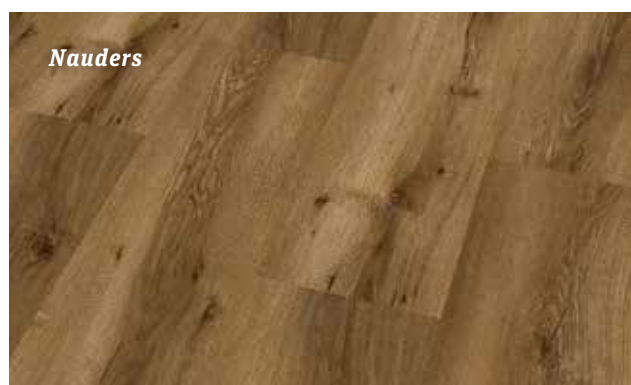

Komfortable Drop-Lock-Verbindung für bis zu 30 % schnellere Verlegung und extrem hohe Verbindungsstärke.

Eigenschaften

Bach

Como

Nauders

Rinn

Silz

Tiers

Eigenschaften

Eiche gold

Eiche grau

Eiche sand

Eiche seidengrau

Eiche rustikal

Schauen Sie sich das offizielle Verlegevideo an. → Einfach den QR-Code Scannen.

Was hebo Premium SPC alles kann: